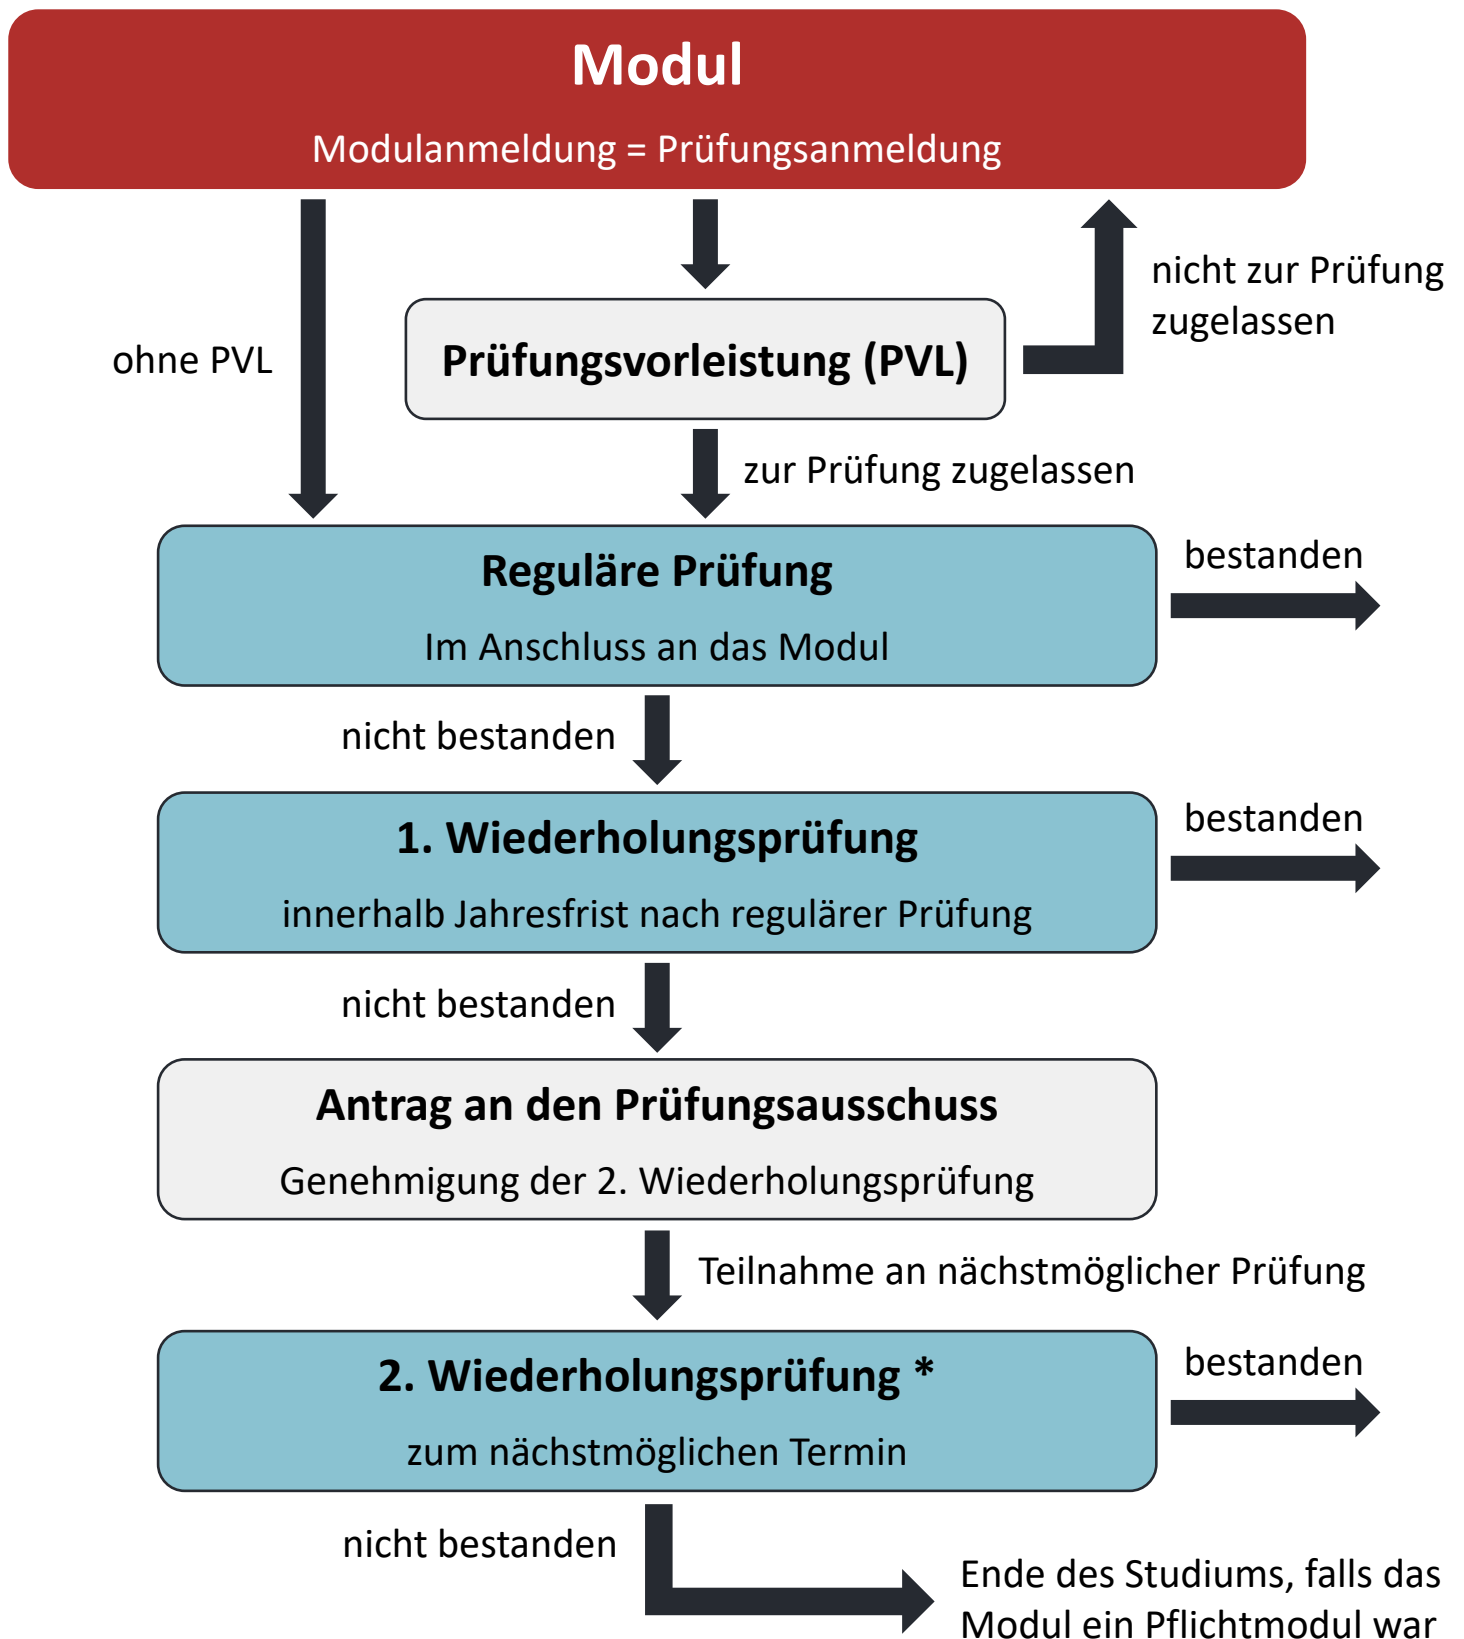

Weg durch ein Modul

* Der nächstmögliche Termin kann noch im gleichen Semester liegen (z.B. Wiederholungsprüfung), frühestens jedoch 14 Tage nach Bekanntgabe des Ergebnisses. Achtung, bei Nichtteilnahme am nächstmöglichen Termin ist die Prüfung auch ohne vorherige Antragstellung endgültig nicht bestanden.